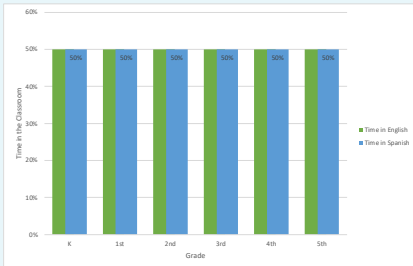

HCS ofrece el siguiente modelo:

50-50 Modelo de Inmersión

En el modelo 50/50, aproximadamente el 50% de los estudiantes hablan inglés y el 50% de los estudiantes hablan español. Ambos grupos reciben la misma cantidad de instrucción en cada idioma. La lecto escritura de inglés y los estudios sociales se enseñan en inglés, mientras que las matemáticas, las ciencias y la lectoescritura de español se enseñan en español.